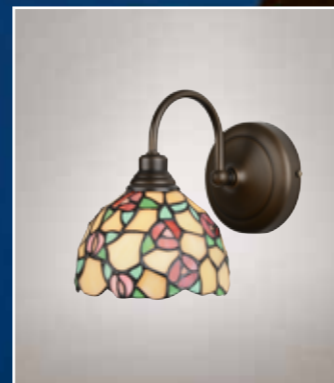

V83-13 Vägglampa