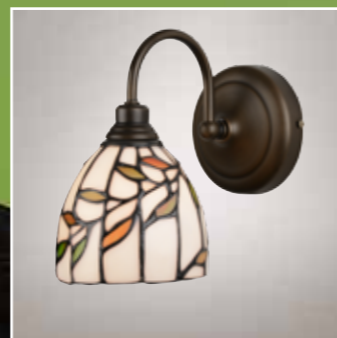

V97-12 Vägglampa