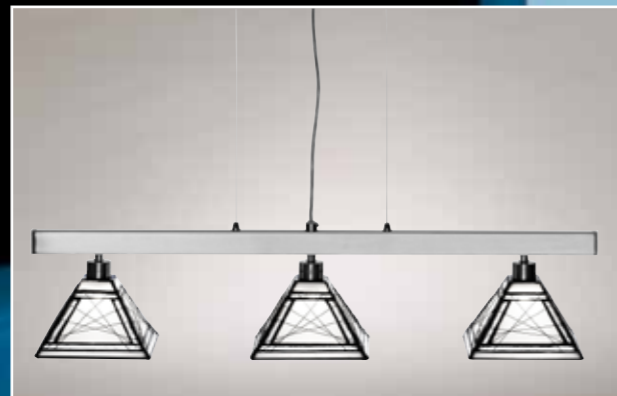

T73-3 Taklampa