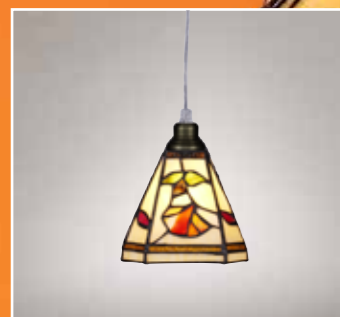

T98-13 Pendel